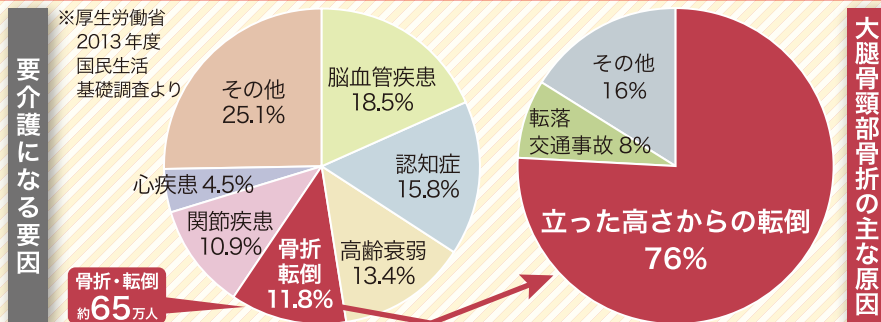

たたみの植田

新登場

要介護の方対象 **介護保険で畳替え**

衝撃緩和型畳床

最大 **18万円補助** 最大 **9割補助**
負担割合は収入に応じて変動致します

クッション性のある床材を使用している為、転倒の衝撃を軽減します。

意外と多い転倒事故

年間になんと約**65万人**の方が「骨折・転倒」により要介護となっています。そのため、安心して安全な住環境が必要です。

畳替え

1畳当たり

商品名	表替え	新畳	商品説明
国産 職人魂表	55,000 <small>税込円</small>	77,000 <small>税込円</small>	受注生産品 名匠が作る国宝級の逸品畳表。
国産 大和撫子表	27,500 <small>税込円</small>	38,500 <small>税込円</small>	受注生産品 キメが細かく肌触りも文句無し！客間に最適な畳表です。
国産 特上 男前表	20,800 <small>税込円</small>	30,800 <small>税込円</small>	店主おすすめ ワンランク上の畳表です。
国産 上 男前表	17,800 <small>税込円</small>	27,800 <small>税込円</small>	当店1番人気 見た目と耐久性の両方を兼ね備えたバランスのとれた畳表です。
国産 上級表	14,800 <small>税込円</small>	19,800 <small>税込円</small>	当店2番人気 国産畳表でリーズナブルな畳表です。
国産 普及品	11,800 <small>税込円</small>	16,800 <small>税込円</small>	使用頻度が高く、頻繁に表替えするお部屋に最適です。
国産 格安品	8,800 <small>税込円</small>	13,800 <small>税込円</small>	価格重視でとにかく畳替えをしたい方に。
国産 賃貸用	6,800 <small>税込円</small>	11,800 <small>税込円</small>	賃貸物件用の畳表です。大家さん向けです。