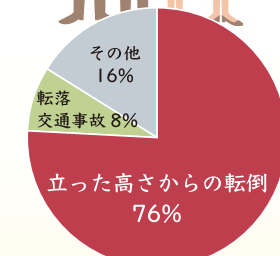

商品名	表替 <small>1畳税込</small>	新畳 <small>1畳税込</small>	ワンポイントアドバイス	
国産 職人魂表	55,000円	77,000円	受注生産品	名匠が作る国宝級の逸品畳表。
国産 店主おすすめ	27,500円	38,500円	店主おすすめ	キメが細かく肌触りも文句無し！客間に最適な畳表です。
国産 一番人気	20,800円	30,800円	当店一番人気	ワンランク上の畳表です。
国産 二番人気	17,800円	27,800円	当店2番人気	見た目と耐久性の両方を兼ね備えたバランスのとれた畳表です。
国産 中級表	14,800円	19,800円	国産お値打	国産畳表でリーズナブルな畳表です。
国産 普及品	11,800円	16,800円	使用頻度高	使用頻度が高く、頻繁に表替えするお部屋に最適です。
国産 格安品	8,800円	13,800円	価格重視	価格重視でとにかく畳替えをしたい方に。
国産 賃貸用	6,800円	11,800円	賃貸物件用	賃貸物件用の畳表です。大家さん向けです。
新畳 古畳処分費	+2,200円 (1畳)	本間 表替 +3,300円 (1畳)	新畳	+5,500円 (1畳)

衝撃緩和型畳

介護保険を利用して畳替えできるようになりました！

- ✓ ベッドからの転落が心配
- ✓ 室内でよく転ぶ
- ✓ お世話する時ヒザが痛い

介護保険が活用できます

対象
要支援1～2、要介護1～5のいずれかに設定されている介護保険被保険者の方。

最大9割補助

介護保険に認定された畳です。要介護度に応じて、改修費用の9割、最大18万円の補助を受けることが可能です。

※補助額は、お住まいの自治体や収入によって異なります。

高齢者の事故発生原因

大腿骨頸部骨折の主な原因