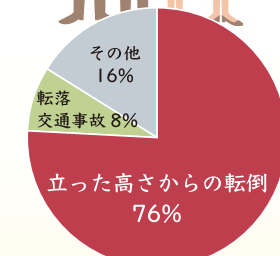

リラックス

イ草の香りによる  
リラックス効果

| 商品名       | 表替 <small>1畳税込</small> | 新畳 <small>1畳税込</small>             | ワンポイントアドバイス |                               |
|-----------|------------------------|------------------------------------|-------------|-------------------------------|
| 国産 職人魂表   | 55,000円                | 77,000円                            | 受注生産品       | 名匠が作る国宝級の逸品畳表。                |
| 国産 店主おすすめ | 27,500円                | 38,500円                            | 店主おすすめ      | キメが細かく肌触りも文句無し！客間に最適な畳表です。    |
| 国産 一番人気   | 20,800円                | 30,800円                            | 当店一番人気      | ワンランク上の畳表です。                  |
| 国産 二番人気   | 17,800円                | 27,800円                            | 当店2番人気      | 見た目と耐久性の両方を兼ね備えたバランスのとれた畳表です。 |
| 国産 中級表    | 14,800円                | 19,800円                            | 国産お値打       | 国産畳表でリーズナブルな畳表です。             |
| 国産 普及品    | 11,800円                | 16,800円                            | 使用頻度高       | 使用頻度が高く、頻繁に表替えするお部屋に最適です。     |
| 国産 格安品    | 8,800円                 | 13,800円                            | 価格重視        | 価格重視でとにかく畳替えをしたい方に。           |
| 国産 賃貸用    | 6,800円                 | 11,800円                            | 賃貸物件用       | 賃貸物件用の畳表です。大家さん向けです。          |
| 新畳 古畳処分費  | +2,200円 (1畳)           | 本間 表替 +3,300円 (1畳) 新畳 +5,500円 (1畳) |             |                               |

## 衝撃緩和型畳

介護保険を利用して畳替えできるようになりました！

- ✓ ベッドからの転落が心配
- ✓ 室内でよく転ぶ
- ✓ お世話する時ヒザが痛い

介護保険が活用できます

要支援1～2、要介護1～5のいずれかに設定されている介護保険被保険者の方。

最大9割補助

介護保険に認定された畳です。要介護度に応じて、改修費用の9割、最大18万円の補助を受けることが可能です。

※補助額は、お住まいの自治体や収入によって異なります。

高齢者の事故発生原因

大腿骨頸部骨折の主な原因